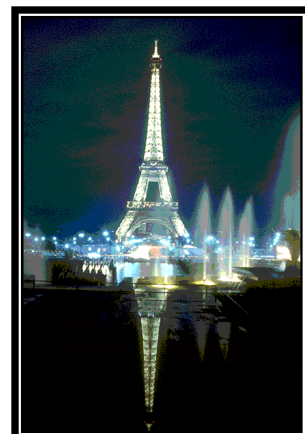

La quota non comprende:

Extra in genere e tutto quanto non menzionato
nella voce "la quota comprende"